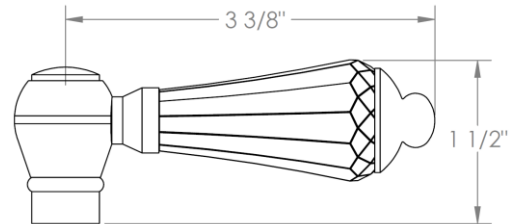

180-MAS6-__
Toilet Angle Stop Kit
1/2" IPS x 3/8" OD Compression

HANDLE TRIM OPTIONS

AA - VENICE
BB - GENOA

CC - POMPEI
DD - NAPLES

SWU - FLORENCE

T - TUSCANY

U - BOLOGNA