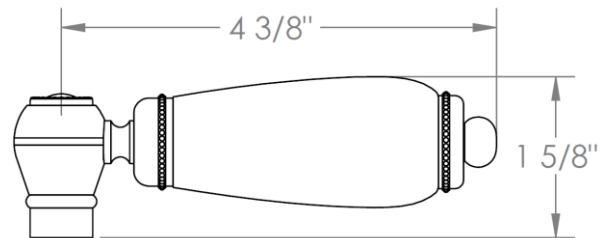

180-MAS6-__
Toilet Angle Stop Kit
1/2" IPS x 3/8" OD Compression

HANDLE TRIM OPTIONS

AA - VENICE
BB - GENOA

CC - POMPEI
DD - NAPLES

SWU - FLORENCE

T - TUSCANY

U - BOLOGNA