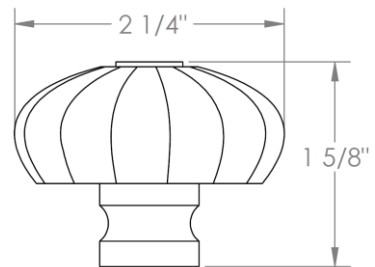

180-MAS6-__
Toilet Angle Stop Kit
1/2" IPS x 3/8" OD Compression

HANDLE TRIM OPTIONS

AA - VENICE
BB - GENOA

CC - POMPEI
DD - NAPLES

SWU - FLORENCE

T - TUSCANY

U - BOLOGNA