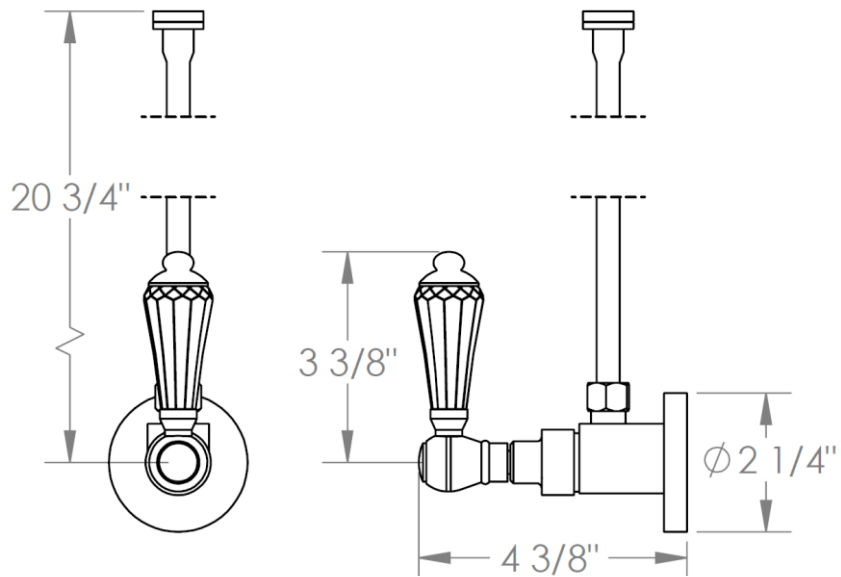

180-MAS6-__
Toilet Angle Stop Kit
1/2" IPS x 3/8" OD Compression

HANDLE TRIM OPTIONS

AA - VENICE
BB - GENOA

CC - POMPEI
DD - NAPLES

SWU - FLORENCE

T - TUSCANY

U - BOLOGNA