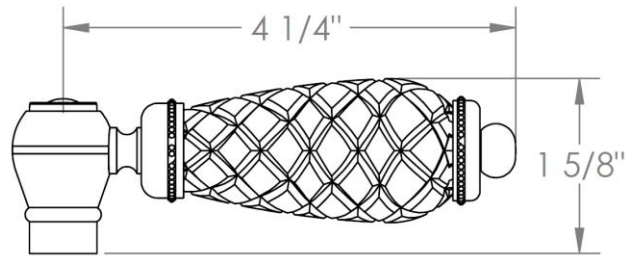

180-MAS6-__
Toilet Angle Stop Kit
1/2" IPS x 3/8" OD Compression

HANDLE TRIM OPTIONS

AA - VENICE
BB - GENOA

CC - POMPEI
DD - NAPLES

SWU - FLORENCE

T - TUSCANY

U - BOLOGNA