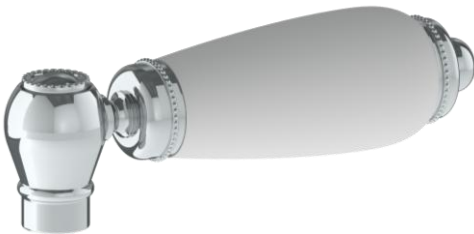

180-MAS6-__
Toilet Angle Stop Kit
1/2" IPS x 3/8" OD Compression

HANDLE TRIM OPTIONS

AA - VENICE
BB - GENOA

CC - POMPEI
DD - NAPLES

SWU - FLORENCE

T - TUSCANY

U - BOLOGNA