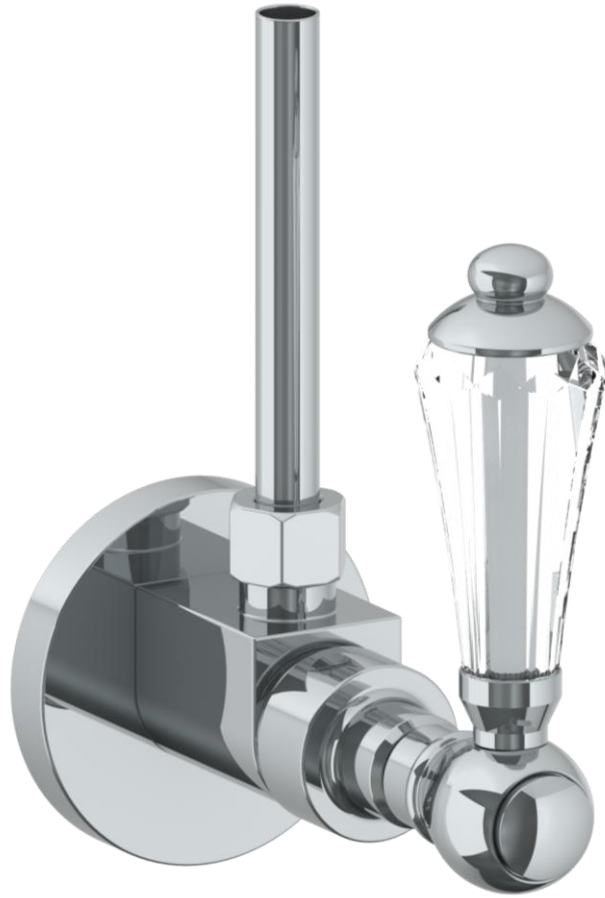

180-MAS6-__
Toilet Angle Stop Kit
1/2" IPS x 3/8" OD Compression

HANDLE TRIM OPTIONS

AA - VENICE
BB - GENOA

CC - POMPEI
DD - NAPLES

SWU - FLORENCE

T - TUSCANY

U - BOLOGNA